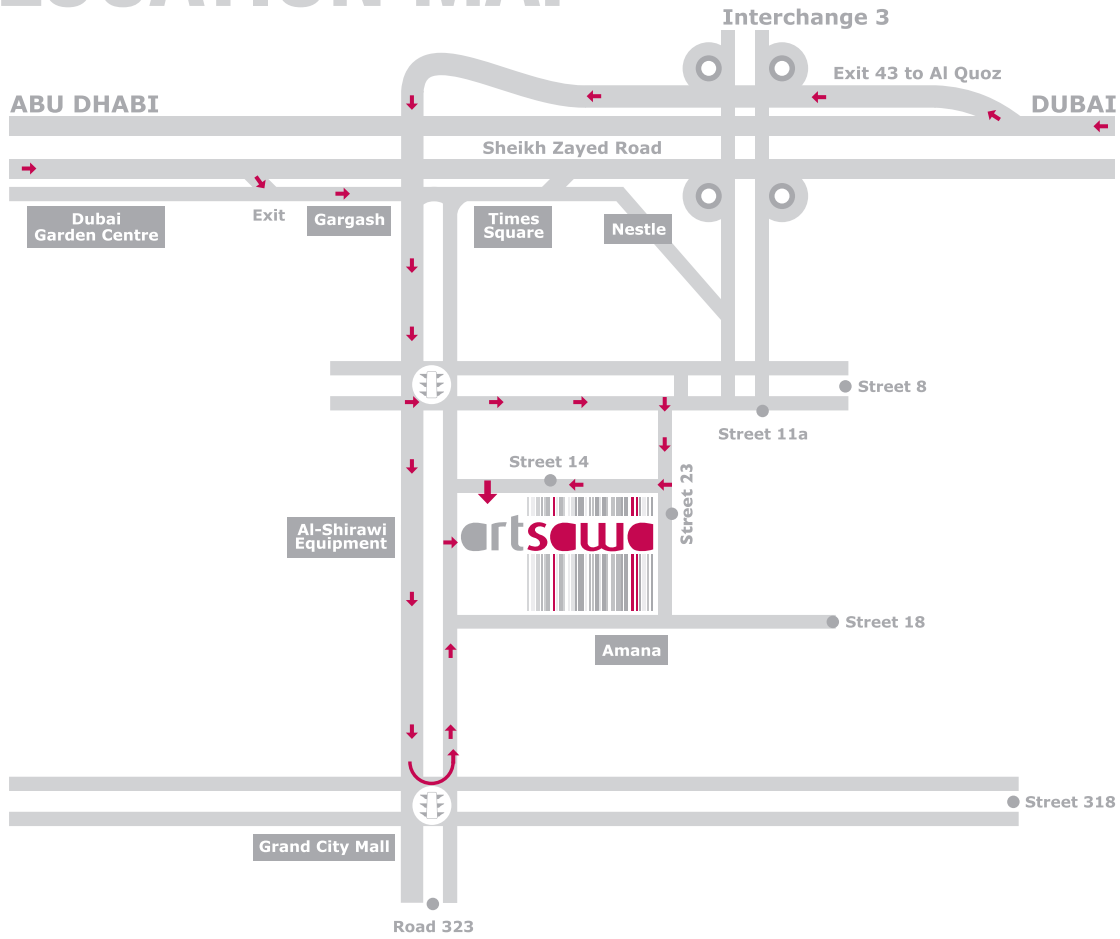

LOCATION MAP

PO Box 212592
Dubai, UAE
T +971 4 3408660
F +971 4 3408661
E info@artsawa.com
W www.artsawa.com